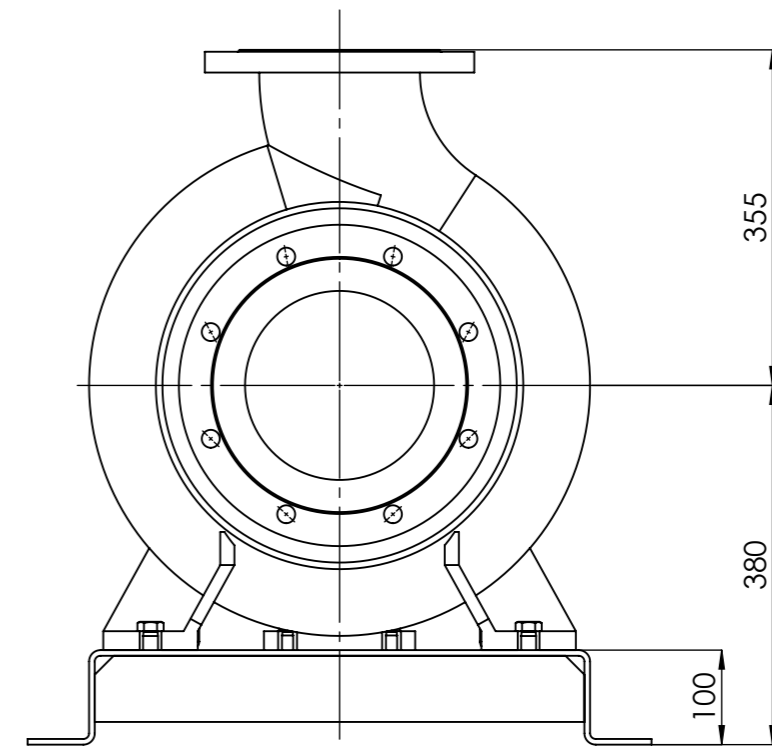

NHVe.150-200 [5,5 kW] n= 1000 obr/min

NHVe.150-200	5,5kW/1000 rpm	 Grudziądz Ul. Droga Jeziorna 8
	132-6	