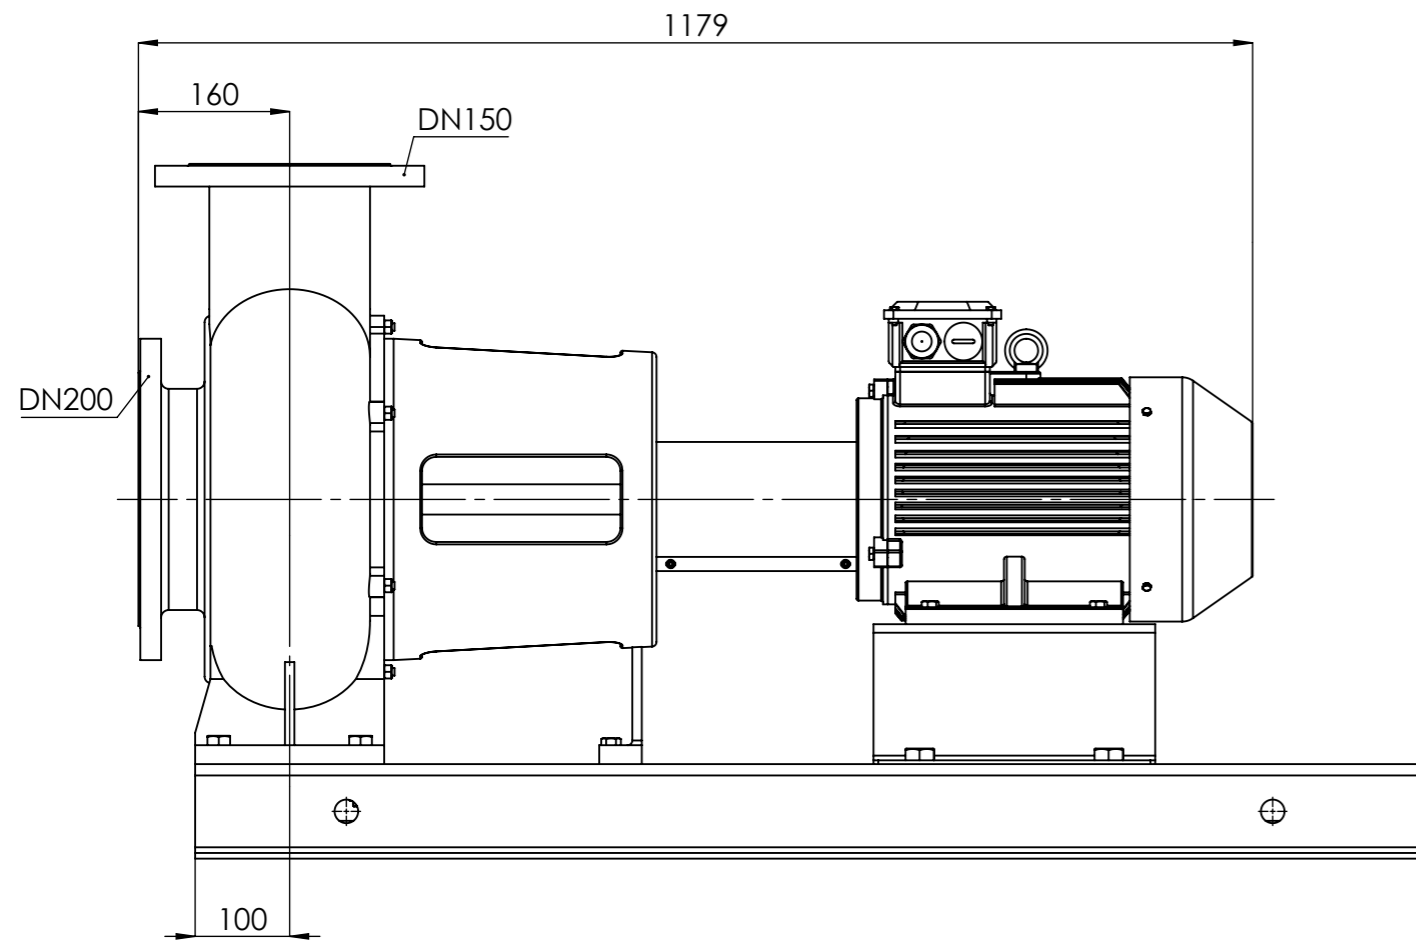

NHVe.150-200 [5,5 kW] n= 1000 obr/min

NHVe.150-200	5,5kW/1000 rpm	 Grudziądz Ul. Droga Jeziorna 8
	132-6	