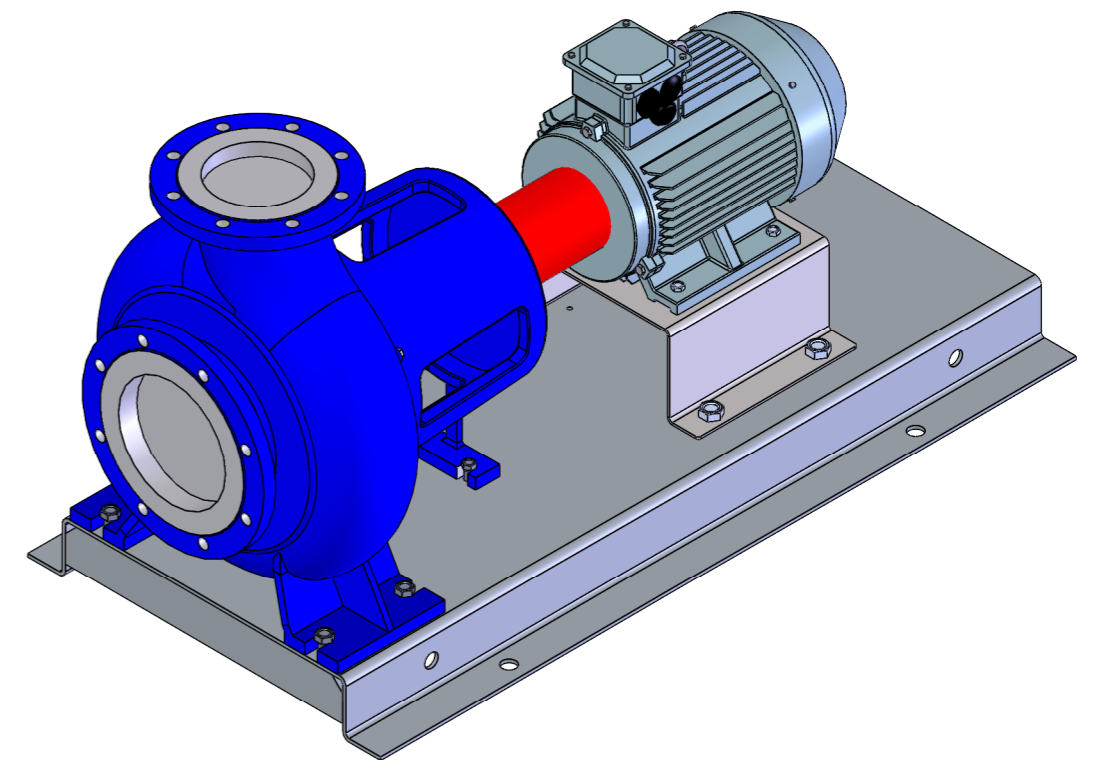

NHVe.150-200 [5,5 kW] n= 1000 obr/min

NHVe.150-200	5,5kW/1000 rpm	 Grudziądz Ul. Droga Jeziorna 8
	132-6	