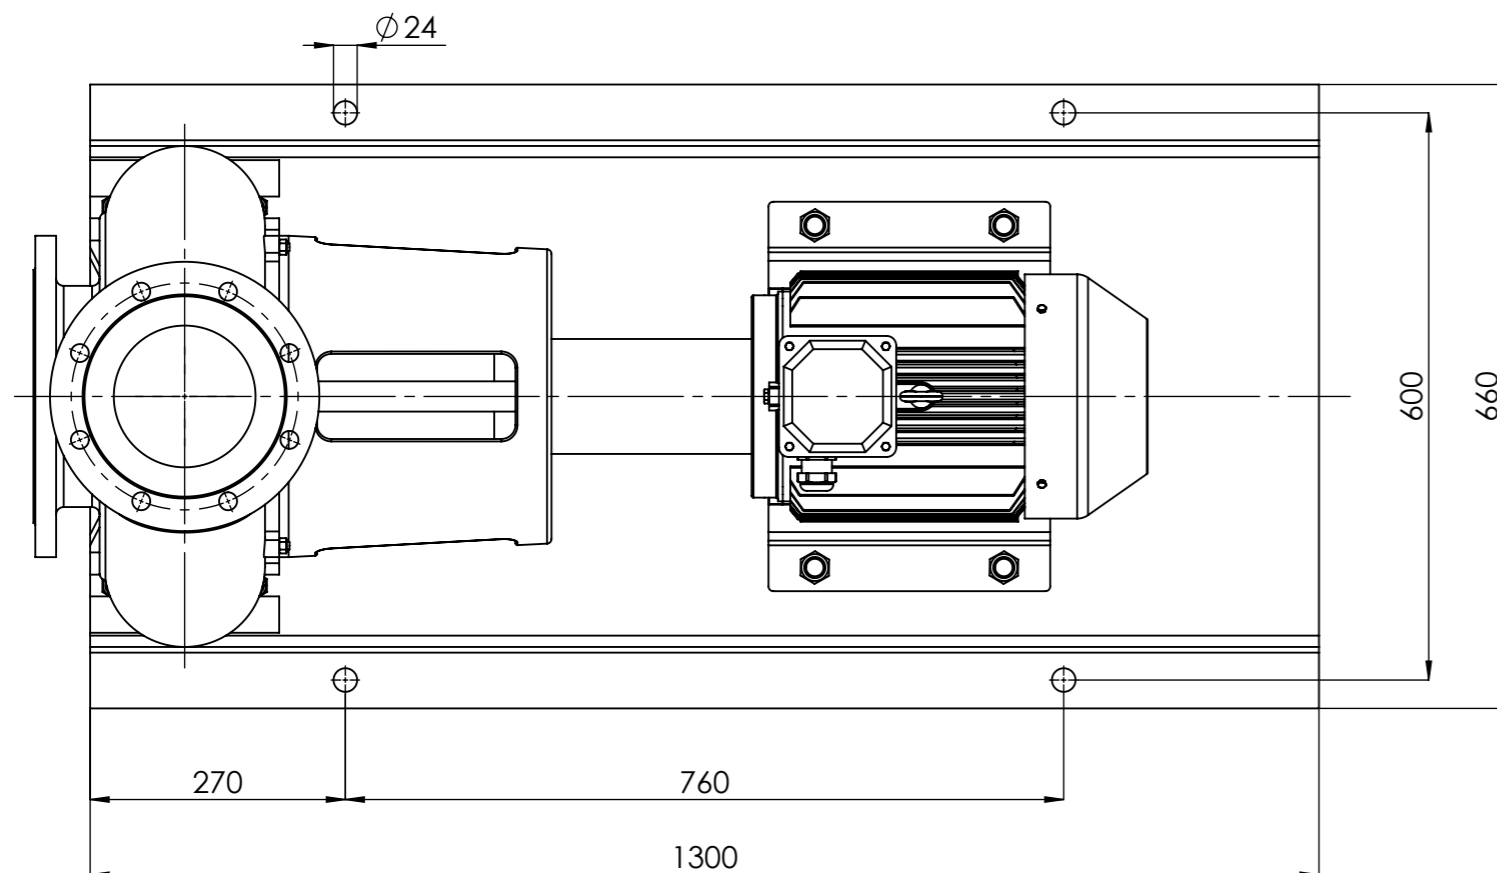

NHVe.150-200 [5,5 kW] n= 1000 obr/min

NHVe.150-200	5,5kW/1000 rpm	 Grudziądz Ul. Droga Jeziorna 8
	132-6	